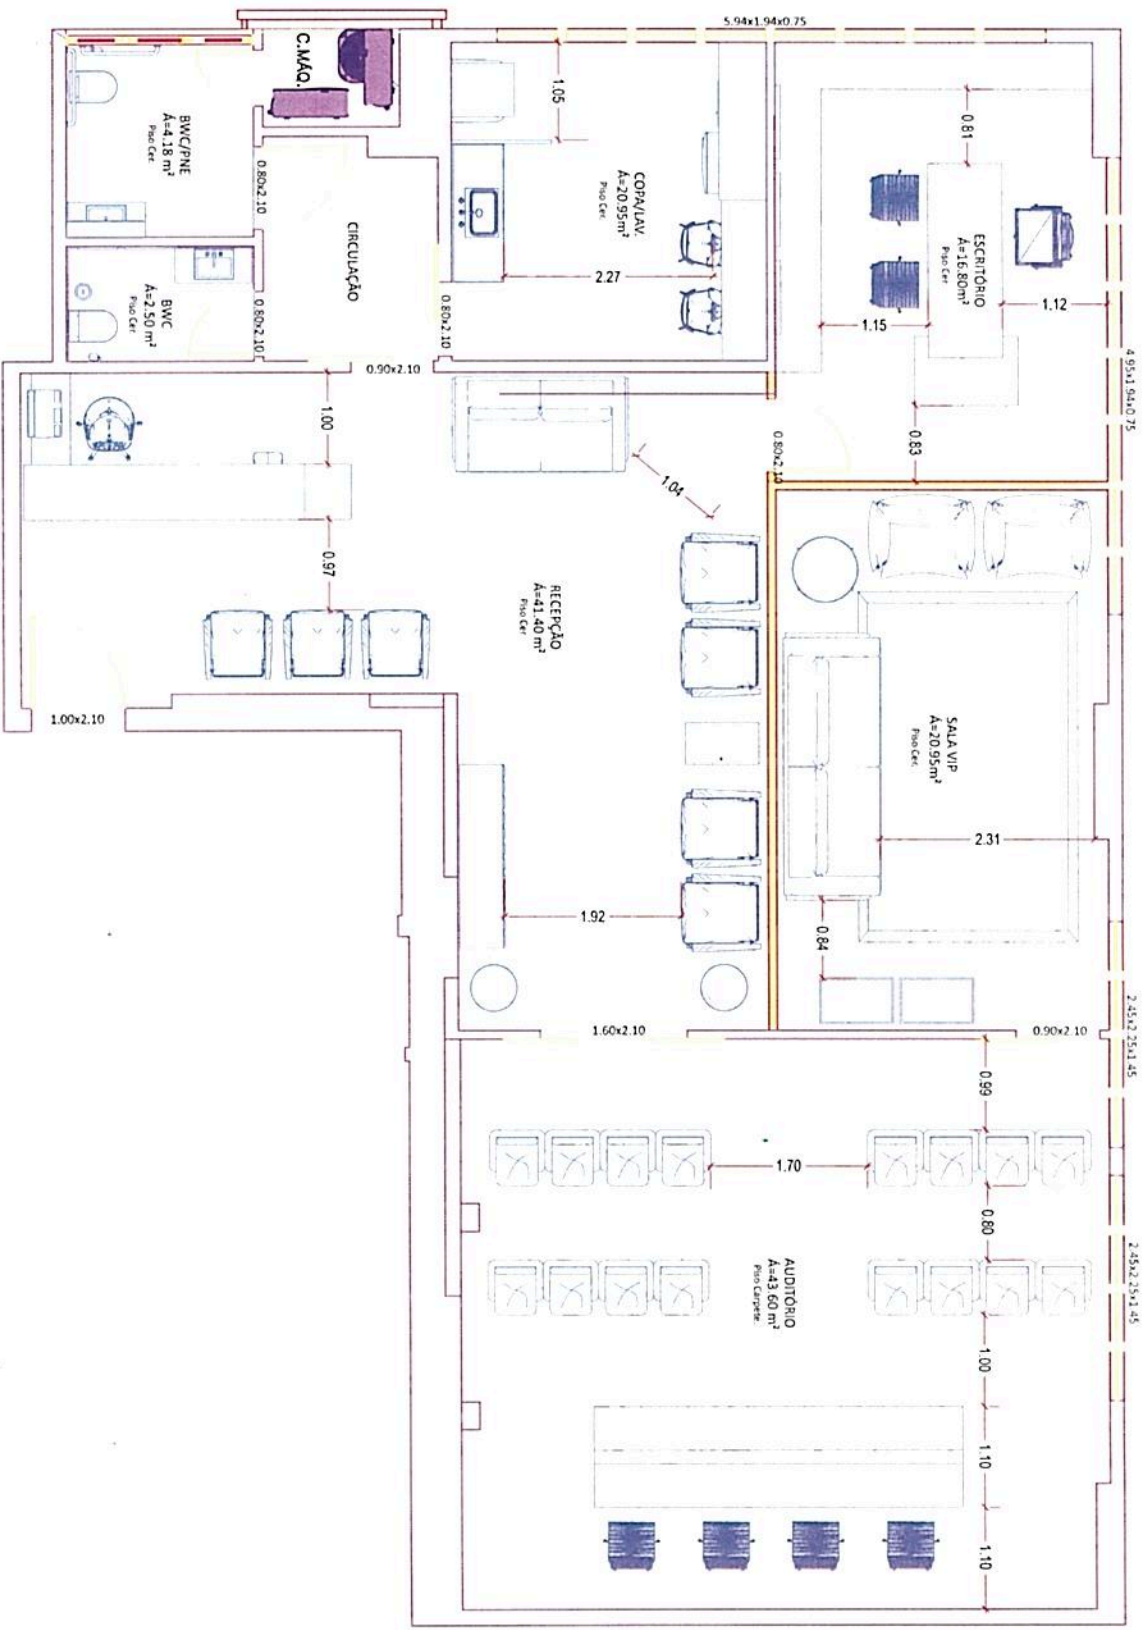

CONSELHO REGIONAL DE ODONTOLOGIA - MARINGÁ - PR

PLANTA BAIXA - LAYOUT DE CIRCULAÇÃO - S/ ESCALA

Dayene Scarabelli
dayene@tarcodesign.com.br
44 9109 7733

Veridiana Carrilho
veridiana@tarcodesign.com.br
44 9973 7852

tarcodesign.com.br
facebook.com/tarcodesign
instagram.com/tarcodesign