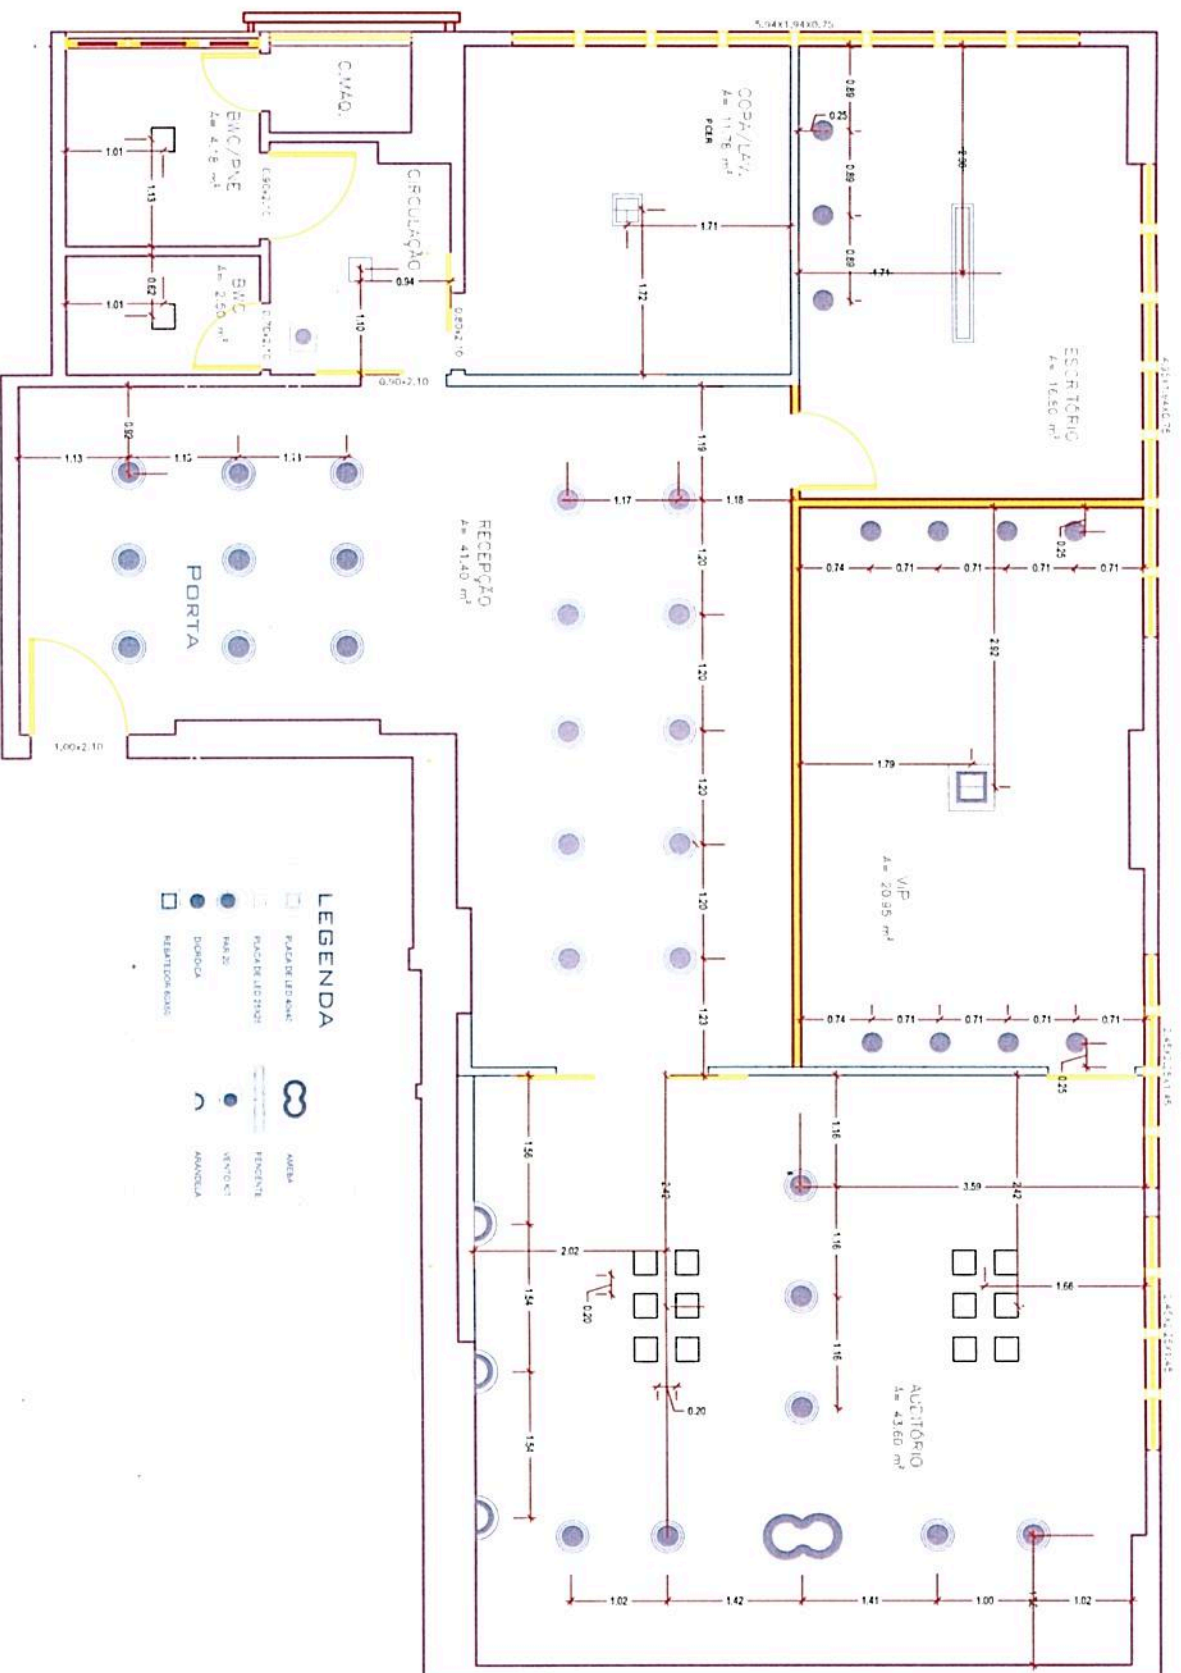

CONSELHO REGIONAL DE ODONTOLOGIA - MARINGÁ - PR

PROJETO TÉCNICO - LAYOUT DE ILUMINAÇÃO

LEGENDA

	PACOTE RECESSADO		AMBIENTE
	PACOTE SUPERFICIE		FRIGIDIFERRO
	PACOTE PENDENTE		ABERTURA
	PORTA		ABERTURA
	JANELA		ABERTURA

Dayene Scarabeli
dayene@tracoadesign.com.br
44 9109 7733

Veridiana Carrilho
veridiana@tracoadesign.com.br
44 9973 7852

tracoadesign.com.br
facebook.com/tracoadesign
instagram.com/tracoa_design