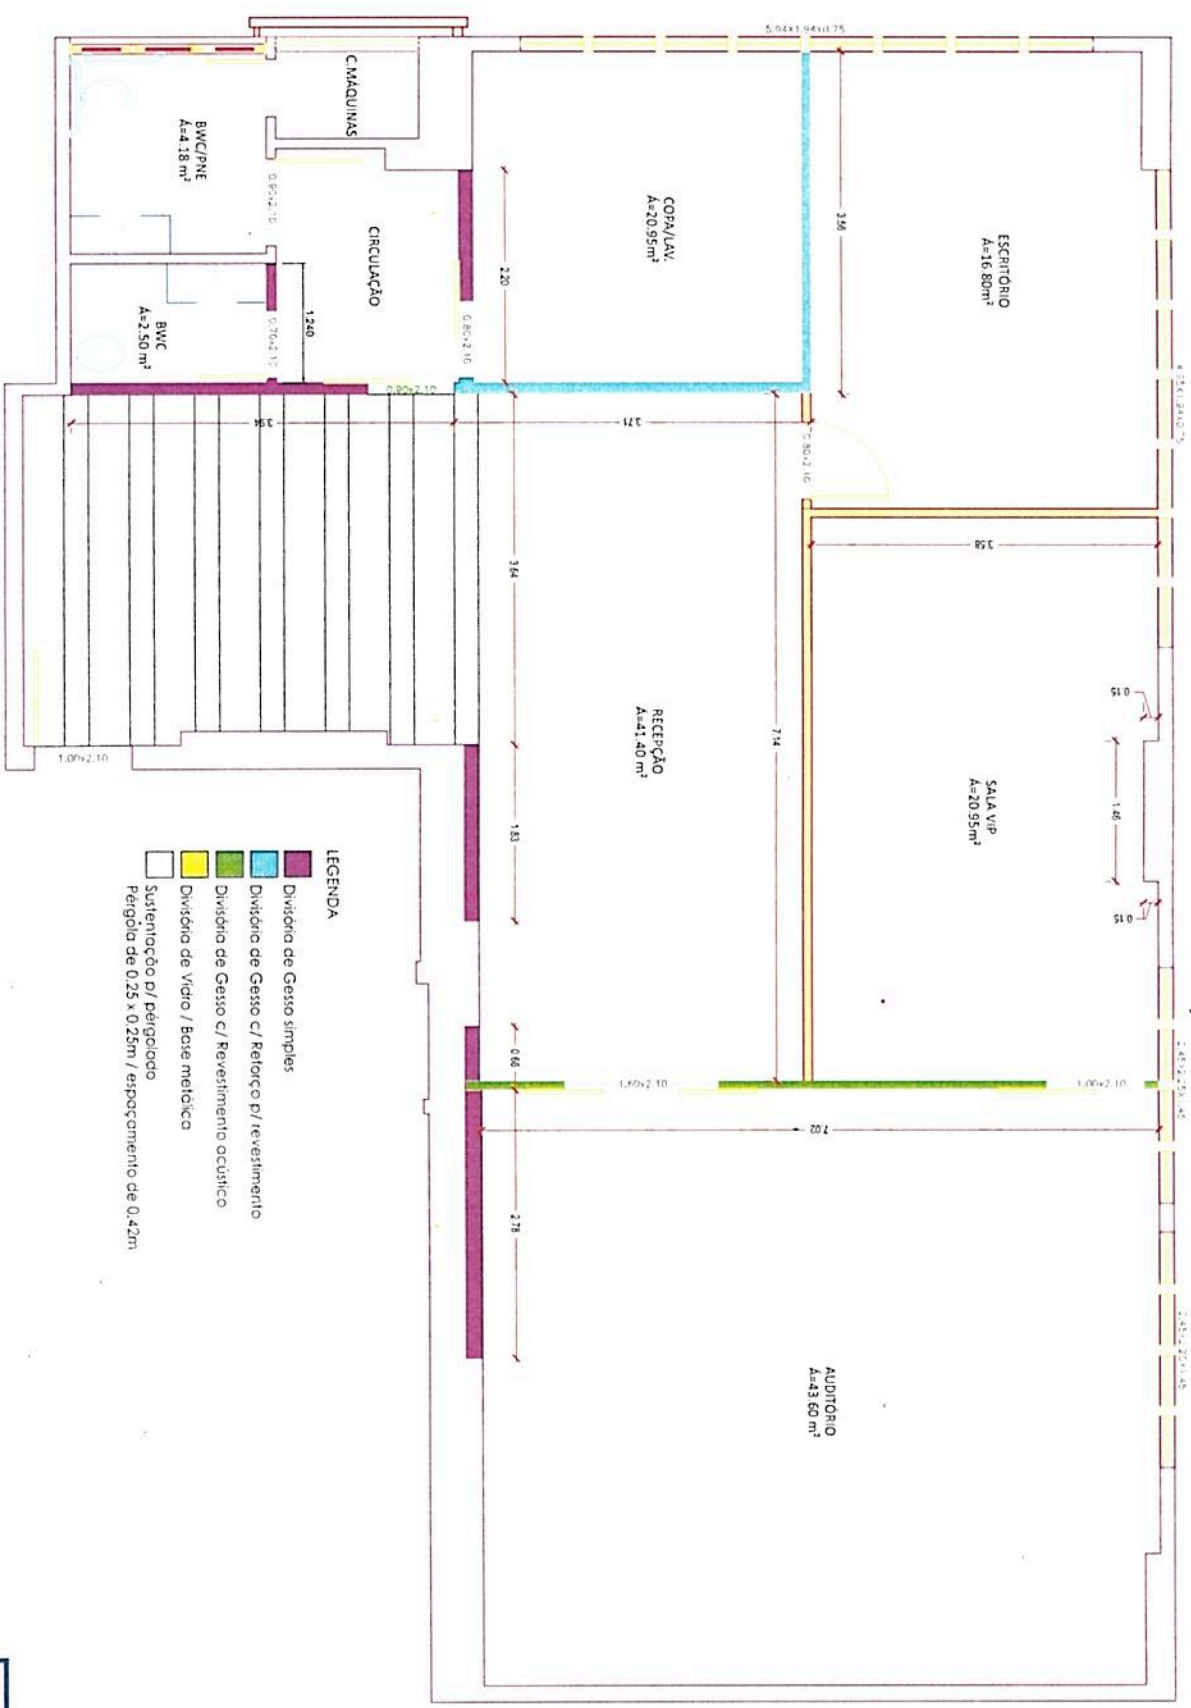

CONSELHO REGIONAL DE ODONTOLOGIA - MARINGÁ - PR

PROJETO TÉCNICO - DIVISÓRIAS DE GESSO E VIDRO

Dayene Scarabelli
dayene@tracoedesign.com.br
44 9109 7733

Veridiana Carrilho
veridiana@tracoedesign.com.br
44 9973 7852

tracoedesign.com.br
facebook.com/tracoedesign
instagram.com/tracoa_design