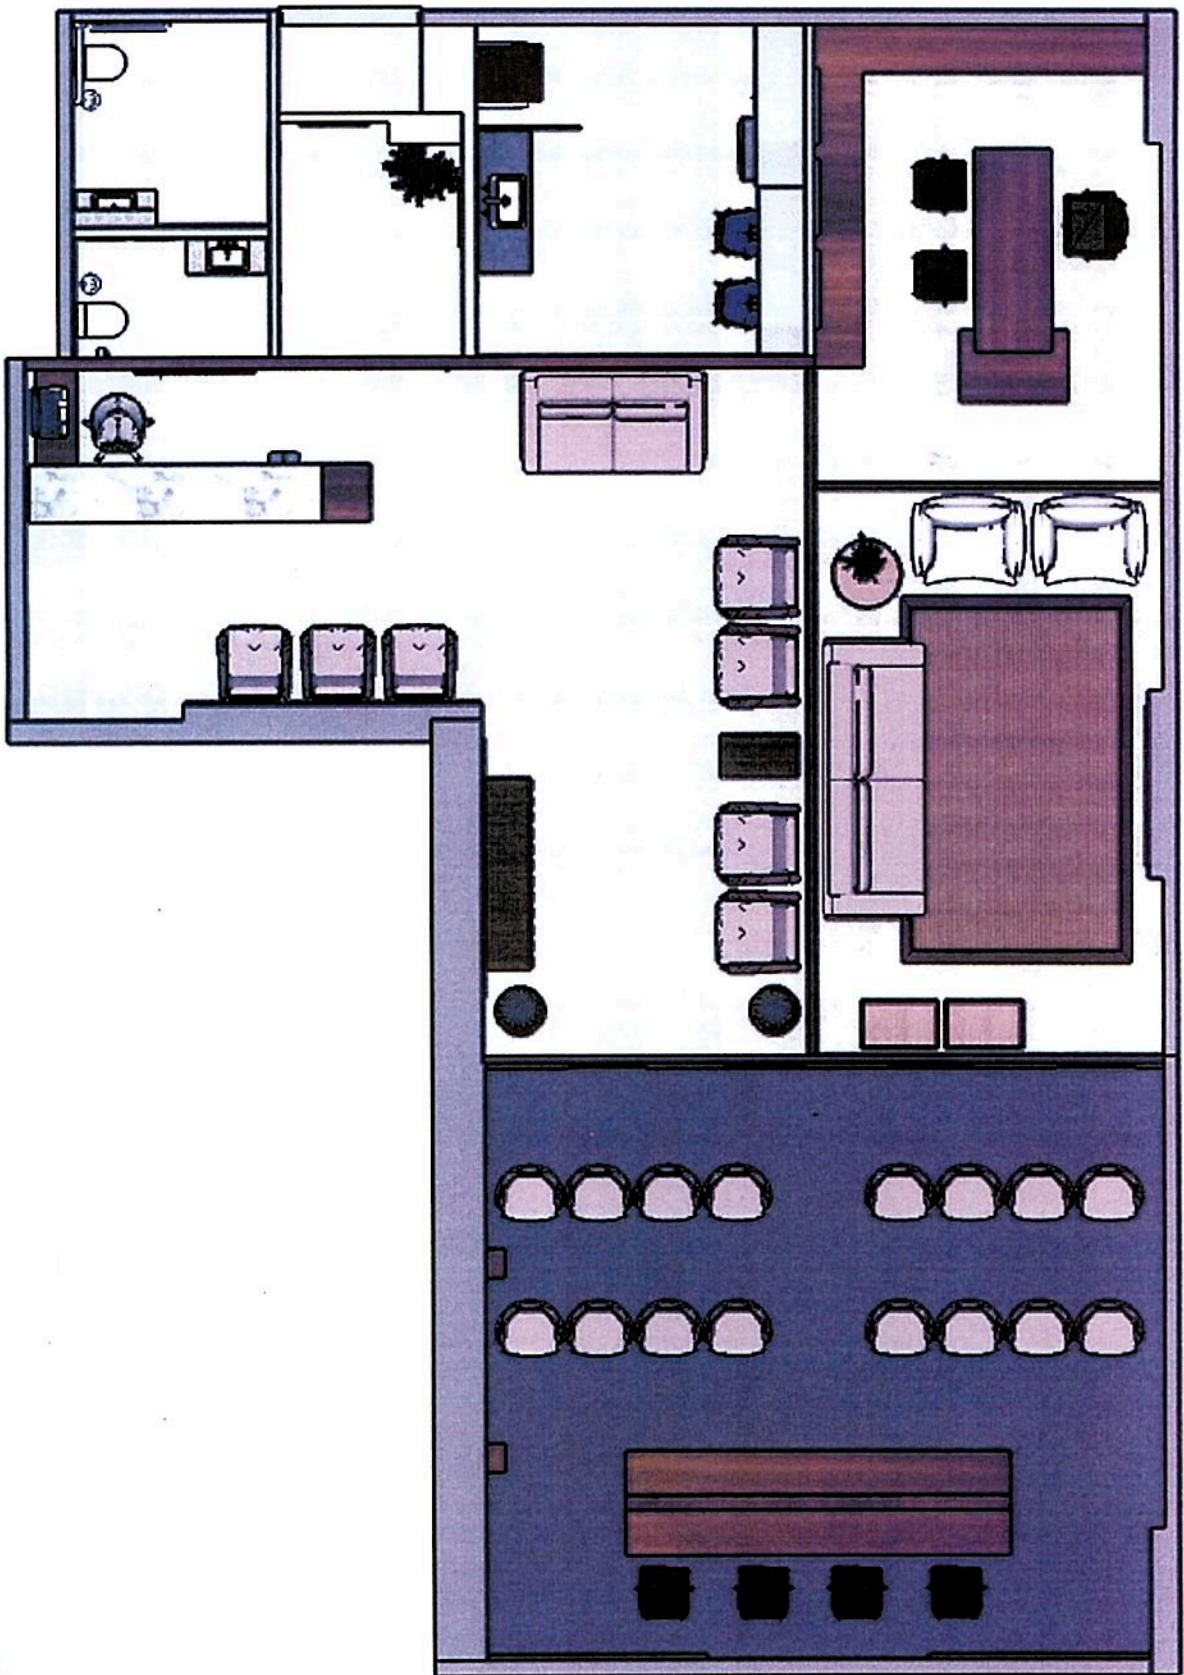

CONSELHO REGIONAL DE ODONTOLOGIA - MARINGÁ - PR
PLANTA BAIXA HUMANIZADA

Dayene Scarabeli
dayene@tracoedesign.com.br
44 9109 7733

Veridiana Carrilho
veridiana@tracoedesign.com.br
44 9973 7852

tracoedesign.com.br
facebook.com/tracoedesign
instagram.com/tracoa_design