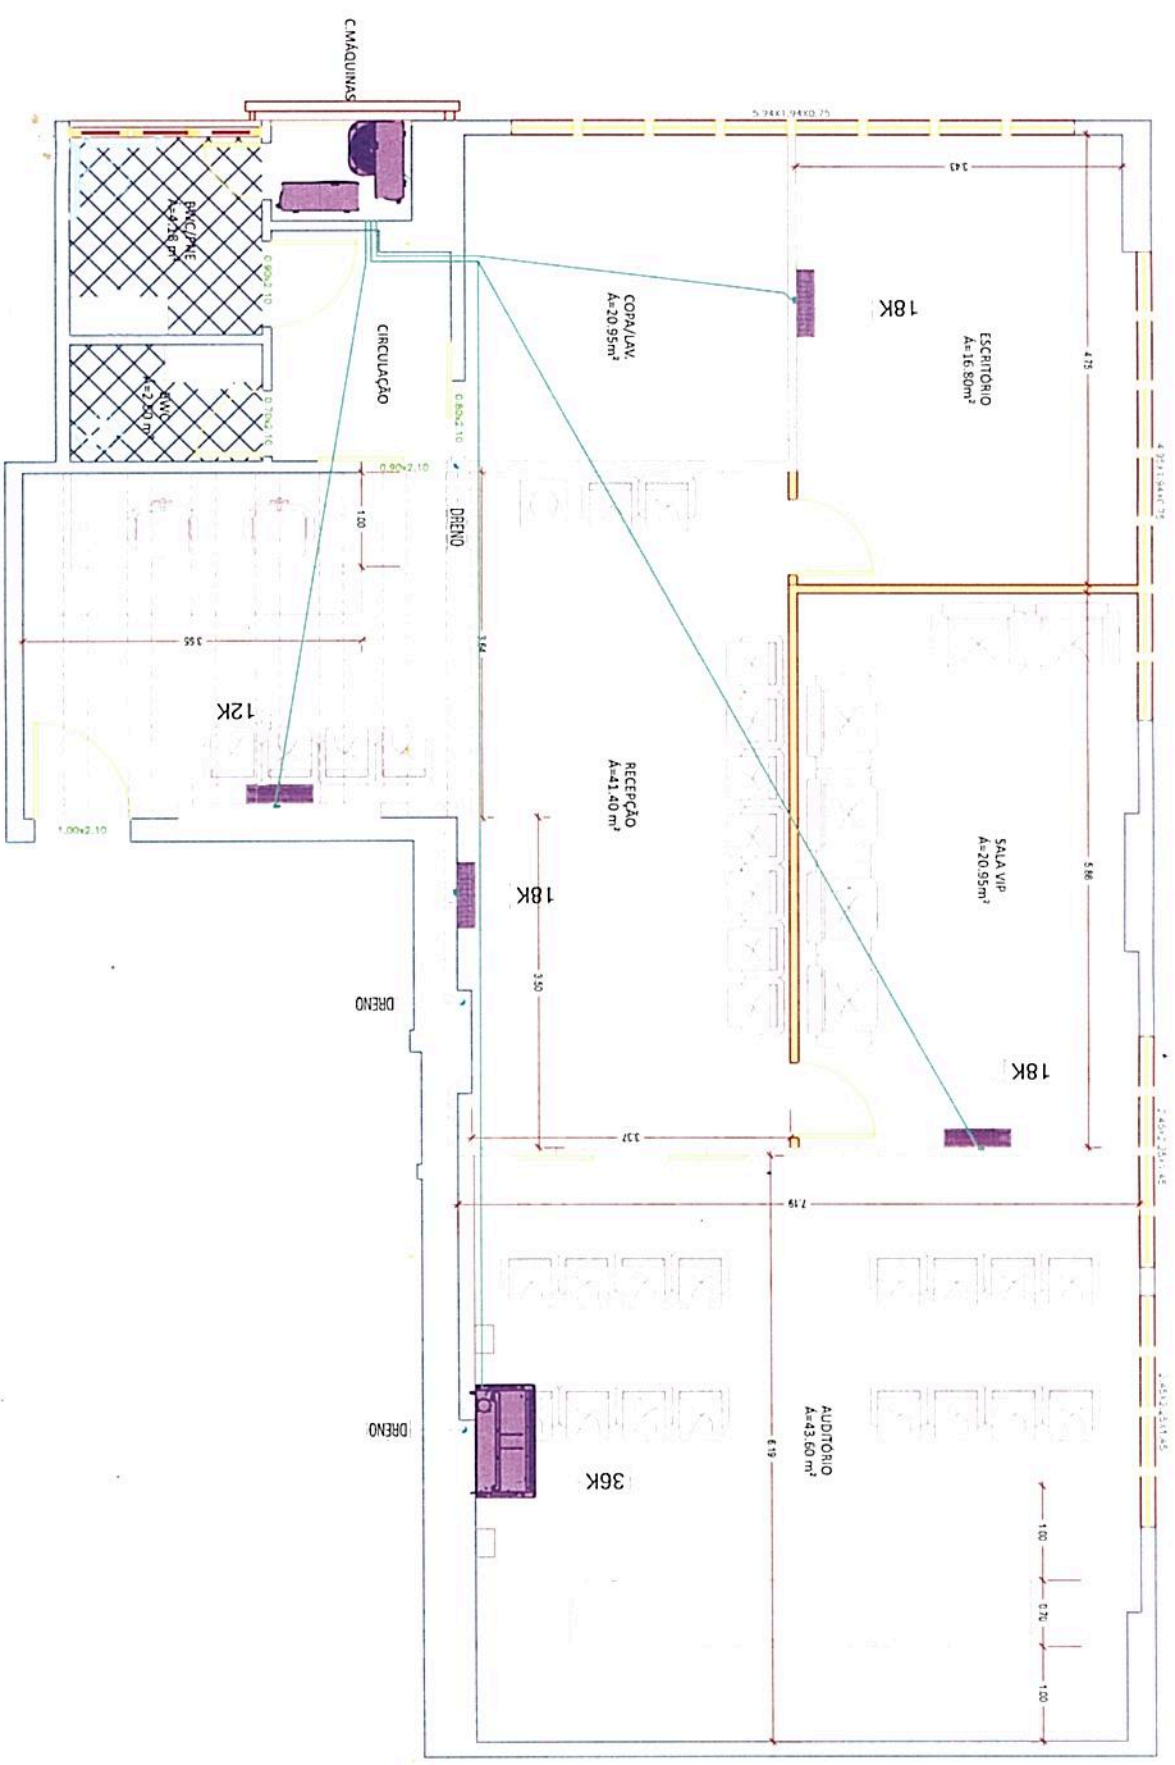

CONSELHO REGIONAL DE ODONTOLOGIA - MARINGÁ - PR

PROJETO TÉCNICO - LOCAÇÃO AR CONDICIONADO - CONFORTO TÉRMICO

Dayene Scarabelli
dayene@tracoar.com.br
44 9109 7733

Veridiana Carrilho
veridiana@tracoar.com.br
44 9973 7852

tracoar.com.br
facebook.com/tracoar
instagram.com/tracoar_design