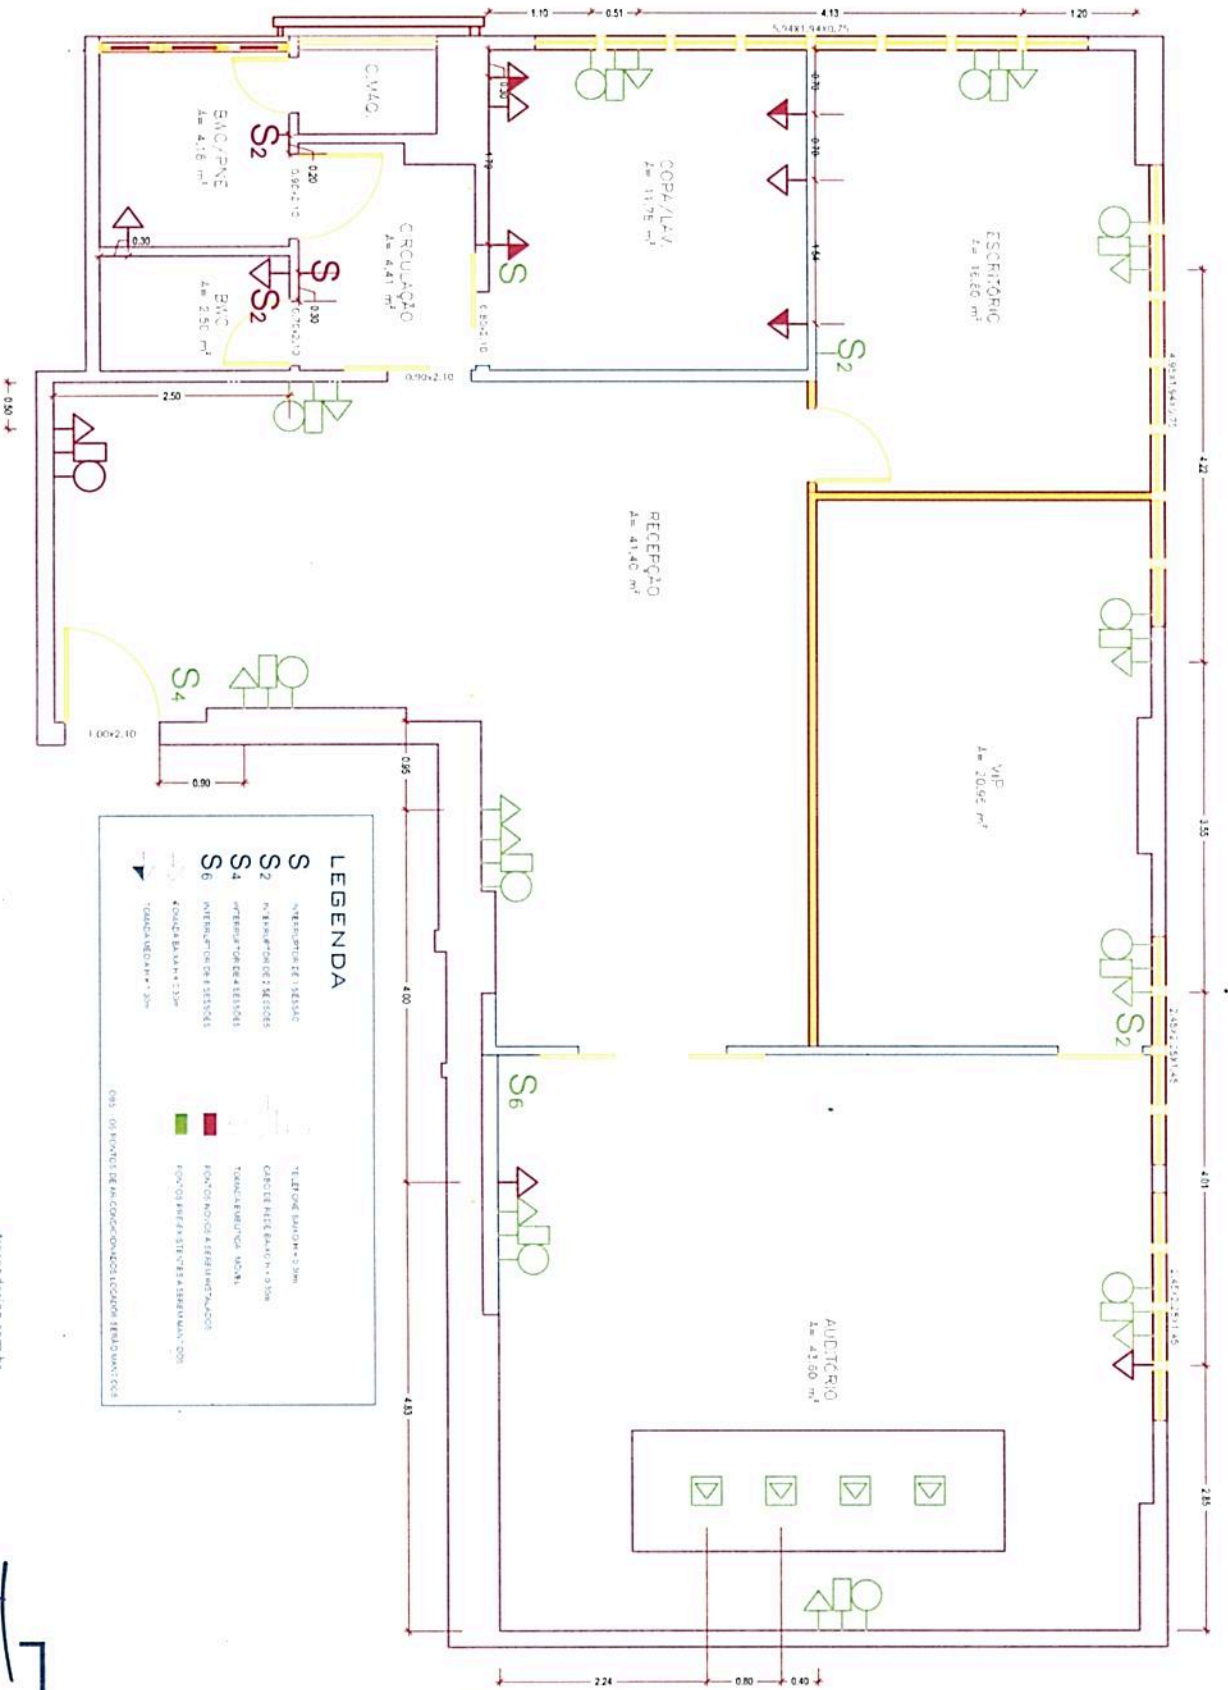

CONSELHO REGIONAL DE ODONTOLOGIA - MARINGÁ - PR

PROJETO TÉCNICO - LAYOUT P/ PONTOS ELÉTRICOS

Dayene Scarabeli
dayene@traçoadesign.com.br
44 9109 7733

Veridiana Carrilho
veridiana@traçoadesign.com.br
44 9973 7852

traçoadesign.com.br
facebook.com/traçoadesign
instagram.com/traçoa_design